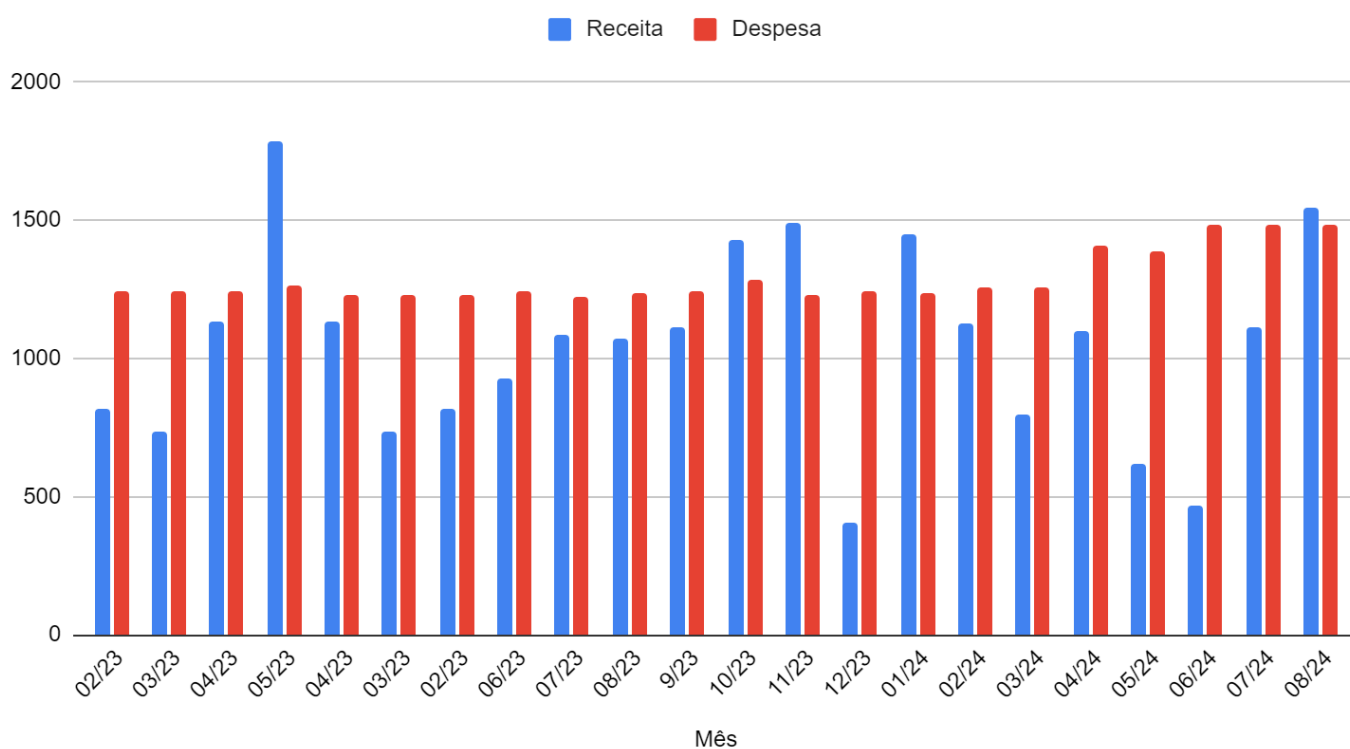

Contabilidade das despesas e doações recebidas de 2023 até o momento:

Receitas	R$ 21.353,79
Despesas	R$ 28.376,20
Saldo	-R$ 7.022,41

pix

Contabilidade do Projeto TrackSource

Pix para ajudar financeiramente o Projeto: contato@tracksource.org.br (Alex Pinheiro Machado Rodrigues)