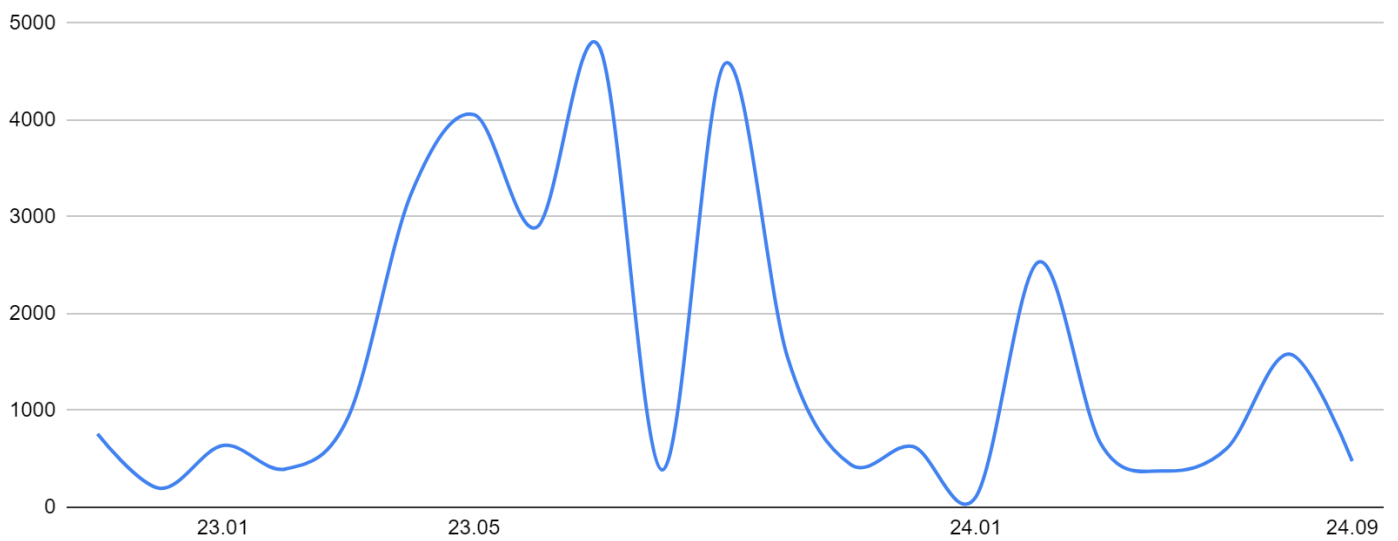


Versão 24.09 de setembro de 2024

O Projeto em números

Total de mapas em desenvolvimento: **5.556 (100% do Brasil)**

Total de cidades atualizados nesta versão: **611**

Via pavimentada: **789.308 km (+1695)**

Estrada de terra: **1.489.649 km (+53)**

Trilha 4x4: **34.057 km (+4)**

Trilha de moto: **3.528 km (-5)**

Trilha de Caminhada/Mountain Bike: **14.545 km (+22)**

Linha marítima: **10.642 km**

Pontos de interesse: **666.769 (+477)**

Total de vias mapeadas em km: 2.342.550 km (+1695)

Contribua com o Projeto! Saiba mais em:

<http://tracksource.org.br/participe>

Novos pontos de interesse por versão

Total de vias mapeadas em KM

Contabilidade das despesas e doações recebidas de 2023 até o momento: