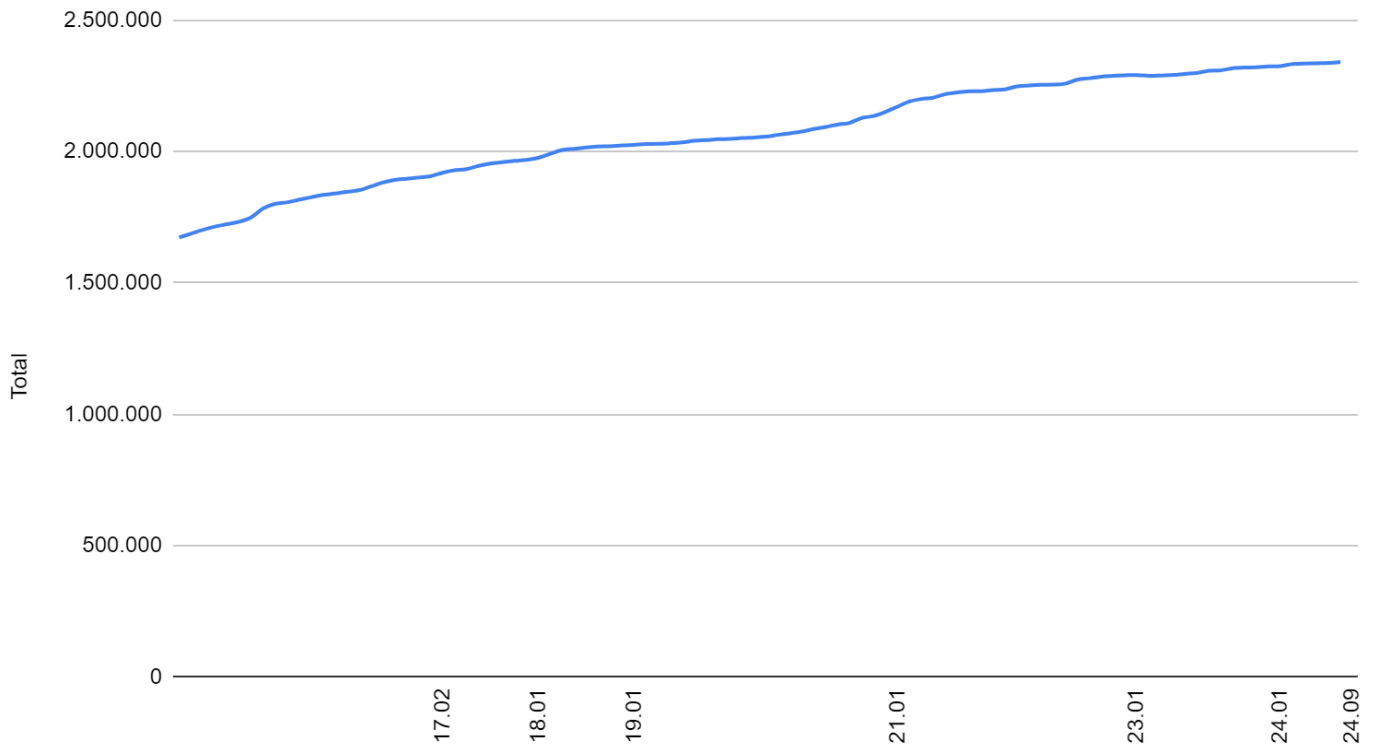


Versão 24.09 de setembro de 2024

O Projeto em números

Total de mapas em desenvolvimento: **5.556 (100% do Brasil)**

Total de cidades atualizados nesta versão: **611**

Via pavimentada: **789.308 km (+1695)**

Total de vias mapeadas em km: 2.342.550 km (+1695)

Contribua com o Projeto! Saiba mais em:

<http://tracksource.org.br/participe>

Novos pontos de interesse por versão

Total de vias mapeadas em KM

Contabilidade das despesas e doações recebidas de 2023 até o momento: