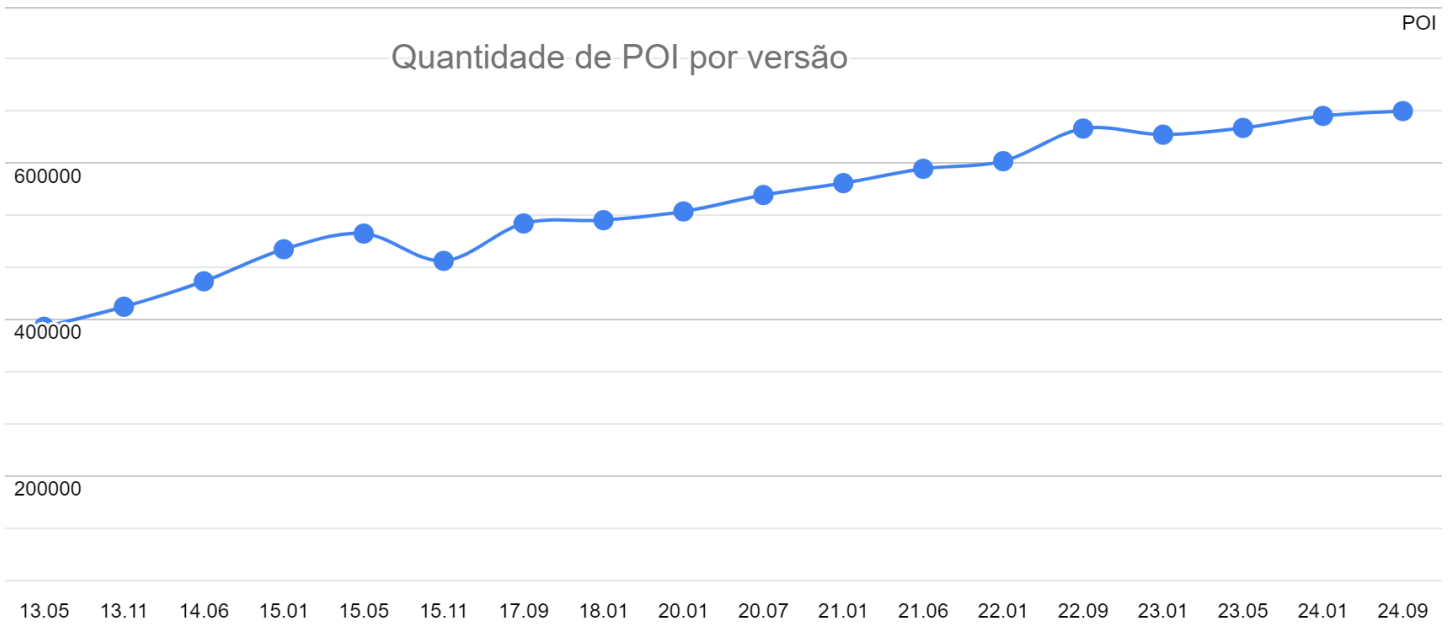


Versão 24.09 de setembro de 2024

O Projeto em números

Total de mapas em desenvolvimento: **5.556 (100% do Brasil)**

Total de cidades atualizados nesta versão: **611**

Via pavimentada: **789.308 km (+1695)**

Estrada de terra: **1.489.649 km (+53)**

Trilha 4x4: **34.057 km (+4)**

Trilha de moto: **3.528 km (-5)**

Trilha de Caminhada/Mountain Bike: **14.545 km (+22)**

Linha marítima: **10.642 km**

Pontos de interesse: **666.769 (+477)**

Total de vias mapeadas em km: 2.342.550 km (+1695)

Contribua com o Projeto! Saiba mais em:

<http://tracksource.org.br/participe>

Novos pontos de interesse por versão

Total de vias mapeadas em KM

Contabilidade das despesas e doações recebidas de 2023 até o momento: